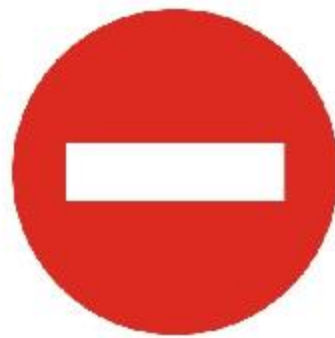

Въезд запрещен